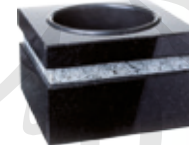

misa kwadratowa
symbol: MK7
kamień: szwed
wym. 23cm/23cm/15cm
waga: 17kg
czas realizacji: 4 dni robocze
cena: 1059zł

grupy kamieni (na ostatniej stronie)

I	II	III	IV	V
999,-	1019,-	1039,-	1059,-	1079,-

produkt dostępny w innych wymiarach - tabela str. 109