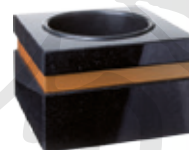

misa kwadratowa
symbol: MK6
kamień: szwed
wym. 23cm/23cm/15cm
waga: 17kg
czas realizacji: 4 dni robocze
cena: 1199zł

grupy kamieni (na ostatniej stronie)				
I	II	III	IV	V
1079,-	1119,-	1159,-	1199,-	1239,-

produkt dostępny w innych wymiarach - tabela str. 109