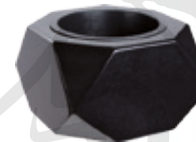

misa kwadratowa
symbol: MK2
kamień: szwed
wym. 23cm/23cm/15cm
waga: 16kg
czas realizacji: 4 dni robocze
cena: 899zł

grupy kamieni (na ostatniej stronie)

I	II	III	IV	V
779,-	819,-	859,-	899,-	939,-

produkt dostępny w innych wymiarach - tabela str. 109