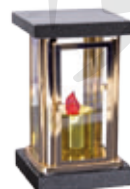

lampion kwadratowy
symbol: L20
kamień: szwed
wym. 13cm/13cm/24cm
waga: 4kg
czas realizacji: 3 dni robocze
cena: 639zł

grupy kamieni (na ostatniej stronie)				
I	II	III	IV	V
579,-	599,-	619,-	639,-	659,-