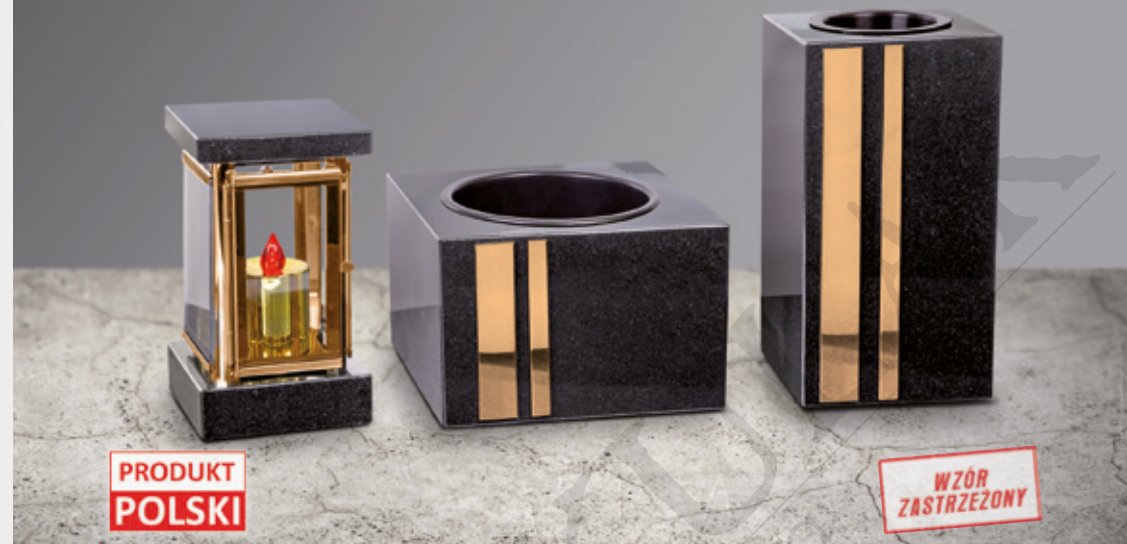

PRODUKT
POLSKI

WZÓR
ZASTRZEŻONY

wazon kwadratowy
symbol: WK5gold
kamień: szwed
wym. 15cm/15cm/29cm
waga: 16kg
czas realizacji: 3 dni robocze
cena: 739zł

grupy kamieni (na ostatniej stronie)

I	II	III	IV	V
659,-	679,-	699,-	739,-	779,-

misa kwadratowa
symbol: MK3gold
kamień: szwed
wym. 23cm/23cm/15cm
waga: 17kg
czas realizacji: 4 dni robocze
cena: 959zł

grupy kamieni (na ostatniej stronie)

I	II	III	IV	V
839,-	879,-	919,-	959,-	999,-

produkt dostępny w innych wymiarach - tabela str. 109

lampion kwadratowy
symbol: L12.2gold
kamień: szwed
wym. 13cm/13cm/23cm
waga: 4kg
czas realizacji: 3 dni robocze
cena: 819zł

grupy kamieni (na ostatniej stronie)

I	II	III	IV	V
739,-	759,-	799,-	819,-	839,-