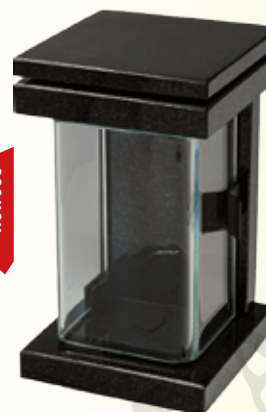

nowość

lampion kwadratowy
symbol: L29
wym. 15cm/15cm/25cm
waga: 7kg
grupa kamieni: IV
czas realizacji: 10 dni roboczych
cena: 899zł

grupy kamieni (na ostatniej stronie)				
I	II	III	IV	V
839,-	859,-	879,-	899,-	919,-