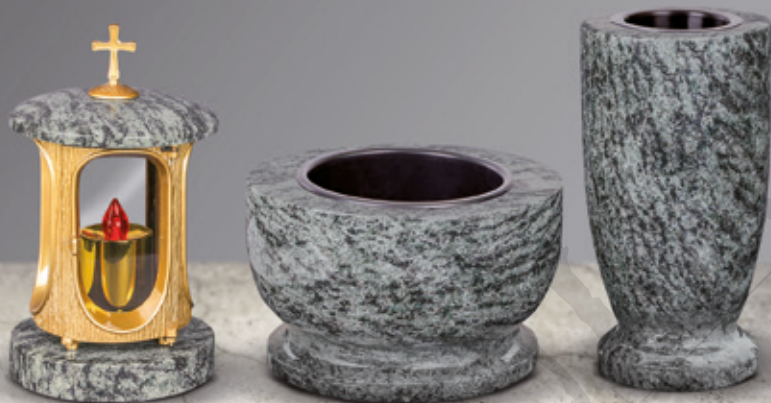

**PRODUKT
POLSKI**