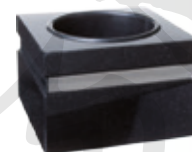

misa kwadratowa
symbol: MK5
kamień: szwed
wym. 23cm/23cm/15cm
waga: 17kg
czas realizacji: 4 dni robocze
cena: 1199zł

grupy kamieni (na ostatniej stronie)

I	II	III	IV	V
1079,-	1119,-	1159,-	1199,-	1239,-

produkt dostępny w innych wymiarach - tabela str. 109