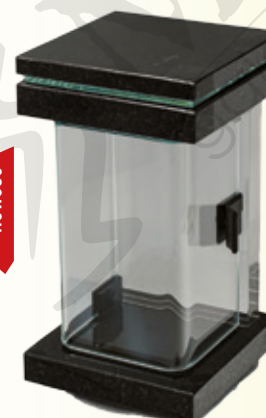

nowość

lampion kwadratowy
symbol: L29glass
wym. 15cm/15cm/25cm
waga: 7kg
grupa kamieni: IV
czas realizacji: 10 dni roboczych
cena: 999zł

grupy kamieni (na ostatniej stronie)				
I	II	III	IV	V
939,-	959,-	979,-	999,-	1019,-