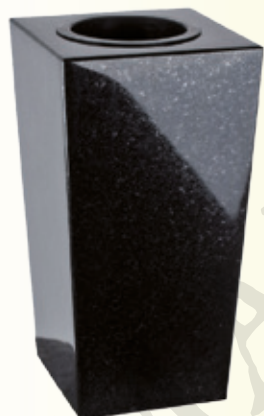

wazon kwadratowy
symbol: WKE13
wym. 15cm/15cm/29cm
waga: 12kg
grupa kamieni: IV
czas realizacji: 5 dni roboczych
cena: 679zł

grupy kamieni (na ostatniej stronie)				
I	II	III	IV	V
559,-	599,-	639,-	679,-	719,-