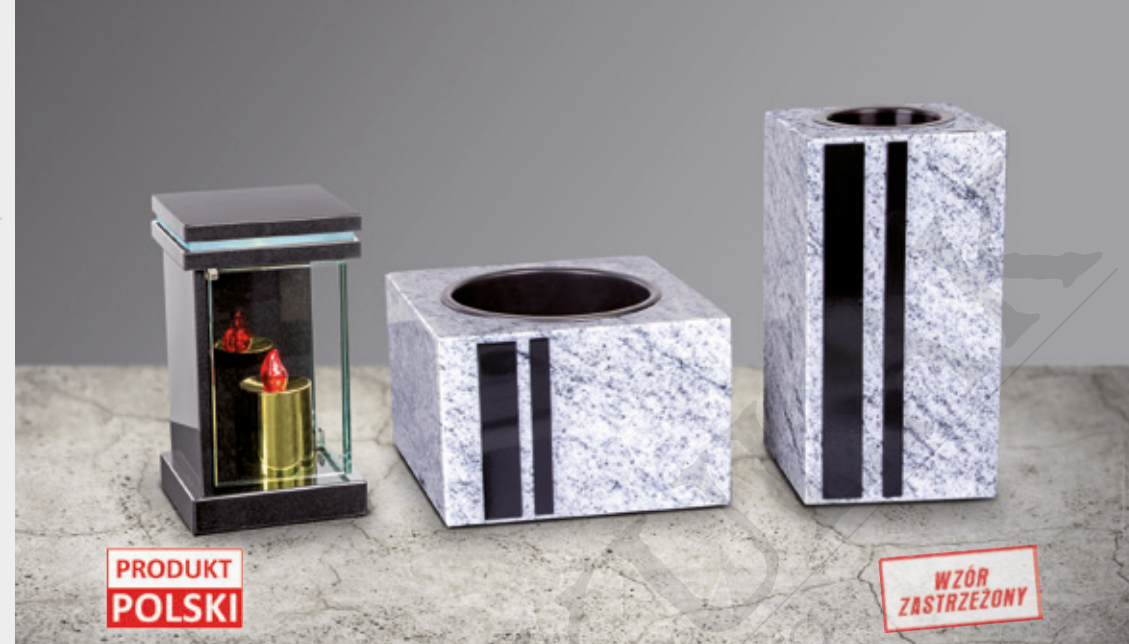

PRODUKT
POLSKI

WZÓR
ZASTRZEŻONY

wazon kwadratowy
symbol: WK5black
kamień: viscont white
wym. 15cm/15cm/29cm
waga: 16kg
czas realizacji: 3 dni robocze
cena: 739zł

grupy kamieni (na ostatniej stronie)				
I	II	III	IV	V
619,-	639,-	659,-	699,-	739,-

misa kwadratowa
symbol: MK3black
kamień: viscont white
wym. 23cm/23cm/15cm
waga: 17kg
czas realizacji: 4 dni robocze
cena: 959zł

grupy kamieni (na ostatniej stronie)				
I	II	III	IV	V
799,-	839,-	879,-	919,-	959,-

produkt dostępny w innych wymiarach - tabela str. 109

lampion kwadratowy
symbol: L14led
kamień: szwed
wym. 13,5cm/13,5cm/23cm
waga: 5,5kg
czas realizacji: 10 dni roboczych
cena: 1379zł

grupy kamieni (na ostatniej stronie)				
I	II	III	IV	V
1319,-	1339,-	1359,-	1379,-	1399,-