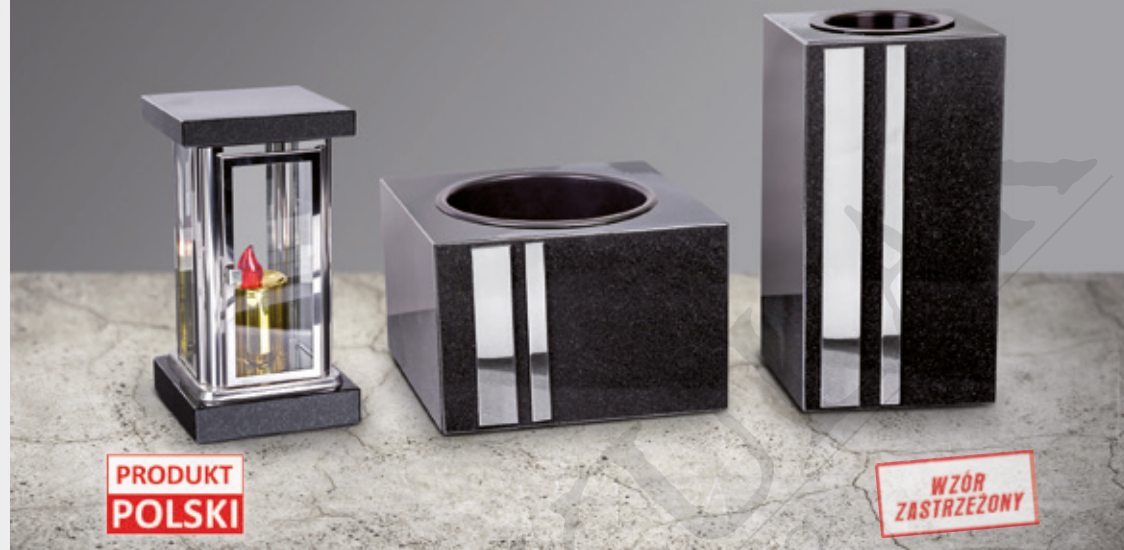

wazon kwadratowy
symbol: WK5
kamień: szwed
wym. 15cm/15cm/29cm
waga: 16kg
czas realizacji: 3 dni robocze
cena: 699zł

grupy kamieni (na ostatniej stronie)				
I	II	III	IV	V
619,-	639,-	659,-	699,-	739,-

misa kwadratowa
symbol: MK3
kamień: szwed
wym. 23cm/23cm/15cm
waga: 17kg
czas realizacji: 4 dni robocze
cena: 919zł

grupy kamieni (na ostatniej stronie)				
I	II	III	IV	V
799,-	839,-	879,-	919,-	959,-

produkt dostępny w innych wymiarach - tabela str. 109

lampion kwadratowy
symbol: L19
kamień: szwed
wym. 13cm/13cm/24cm
waga: 4kg
czas realizacji: 3 dni robocze
cena: 579zł

grupy kamieni (na ostatniej stronie)				
I	II	III	IV	V
519,-	539,-	559,-	579,-	599,-