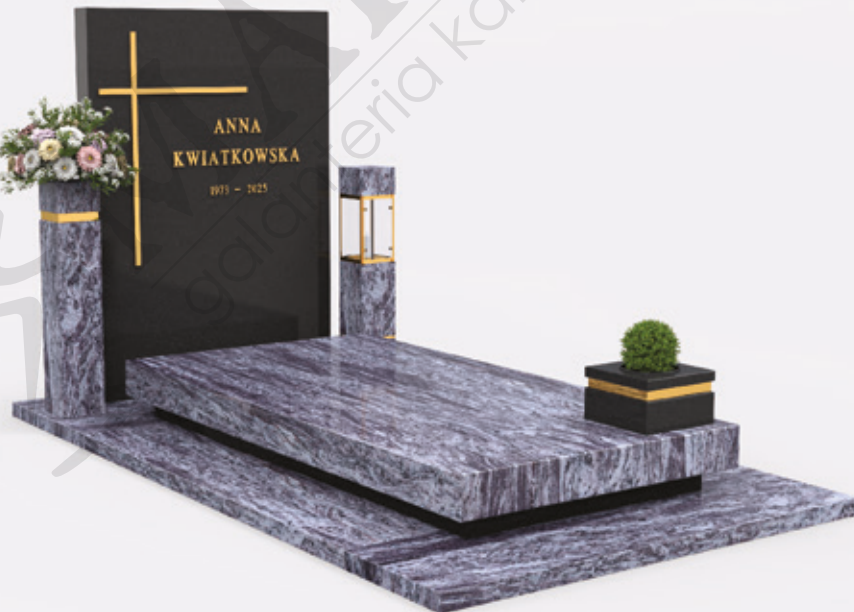

NOWOŚĆ

lampion kwadratowy
symbol: L32
kamień: szwed
wym. 15cm/15cm/80cm
waga: 42kg
czas realizacji: 5 dni roboczych
cena: 3799zł

grupy kamieni (na ostatniej stronie)				
I	II	III	IV	V
3499,-	3599,-	3699,-	3799,-	3899,-

PRODUKT DOSTARCZANY W ELEMENTACH

NOWOŚĆ

lampion kwadratowy
symbol: L32gold
kamień: szwed
wym. 15cm/15cm/80cm
waga: 42kg
czas realizacji: 5 dni roboczych
cena: 4999zł

grupy kamieni (na ostatniej stronie)				
I	II	III	IV	V
4699,-	4799,-	4899,-	4999,-	5099,-

PRODUKT DOSTARCZANY W ELEMENTACH