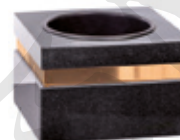

misa kwadratowa
symbol: MK5gold
kamień: szwed
wym. 23cm/23cm/15cm
waga: 17kg
czas realizacji: 4 dni robocze
cena: 1259zł

grupy kamieni (na ostatniej stronie)

I	II	III	IV	V
1179,-	1199,-	1219,-	1259,-	1299,-