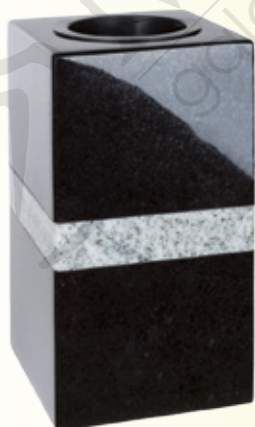

wazon kwadratowy
symbol: WKE15
wym. 15cm/15cm/29cm
waga: 16kg
grupa kamieni: IV
czas realizacji: 5 dni roboczych
cena: 859zł

Produkt dostępny w każdej konfiguracji kamieni

grupy kamieni (na ostatniej stronie)				
I	II	III	IV	V
759,-	779,-	819,-	859,-	879,-