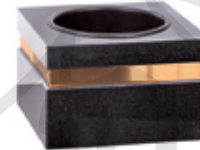

misa kwadratowa
symbol: MK5gold
kamień: szwed
wym. 23cm/23cm/15cm
waga: 17kg
czas realizacji: 4 dni robocze
cena: 1259zł

grupy kamieni (na ostatniej stronie)				
I	II	III	IV	V
1179,-	1199,-	1219,-	1259,-	1299,-