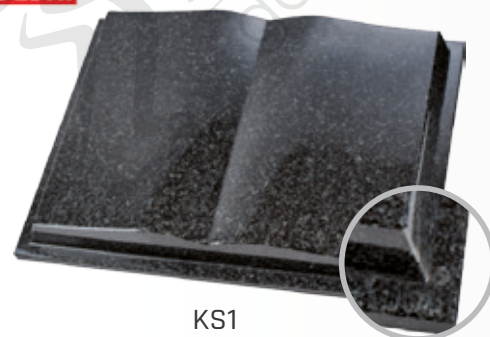

KS1

książka KS1			
symbol	wymiar	waga	cena
KS1.1	30/40cm	15kg	1140,-
KS1.2	35/45cm	20kg	1440,-
KS1.3	40/50cm	25kg	1800,-
KS1.4	40/60cm	30kg	2120,-
KS1.5	50/70cm	45kg	3020,-

dostępne w każdym kolorze