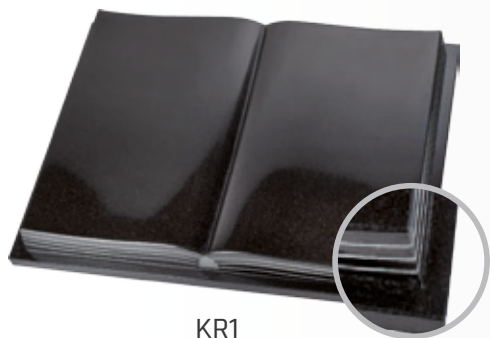

KR1

produkt z Indii,
dostępny tylko w kolorze czarnym

książka KR1			
symbol	wymiar	waga	cena
KR1.1	30/40cm	15kg	960,-
KR1.2	35/45cm	20kg	1180,-
KR1.3	40/50cm	25kg	1500,-
KR1.4	40/60cm	30kg	1720,-
KR1.5	50/70cm	45kg	2520,-