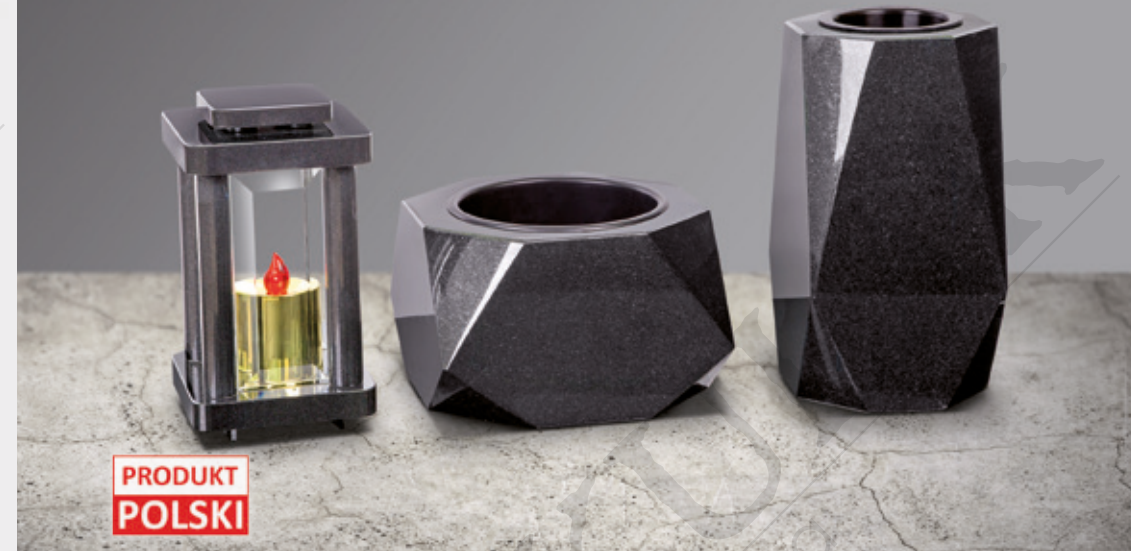

PRODUKT
POLSKI

wazon kwadratowy
symbol: WK2
kamień: szwed
wym. 15cm/15cm/29cm
waga: 15kg
czas realizacji: 3 dni robocze
cena: 699zł

grupy kamieni (na ostatniej stronie)

I	II	III	IV	V
579,-	619,-	659,-	699,-	739,-

produkt dostępny w innych wymiarach - tabela str. 107

misa kwadratowa
symbol: MK2
kamień: szwed
wym. 23cm/23cm/15cm
waga: 16kg
czas realizacji: 4 dni robocze
cena: 899zł

grupy kamieni (na ostatniej stronie)

I	II	III	IV	V
779,-	819,-	859,-	899,-	939,-

produkt dostępny w innych wymiarach - tabela str. 109

lampion kwadratowy
symbol: L7
kamień: szwed
wym. 14cm/14cm/25cm
waga: 5kg
czas realizacji: 10 dni roboczych
cena: 959zł

grupy kamieni (na ostatniej stronie)

I	II	III	IV	V
899,-	919,-	939,-	959,-	979,-