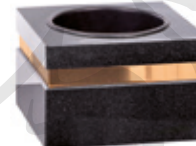

misa kwadratowa
symbol: MK5gold
kamień: szwed
wym. 23cm/23cm/15cm
waga: 17kg
czas realizacji: 4 dni robocze
cena: 1259zł

grupy kamieni (na ostatniej stronie)

I	II	III	IV	V
1179,-	1199,-	1219,-	1259,-	1299,-