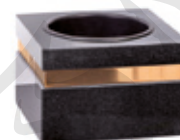

misa kwadratowa
symbol: MK5gold
kamień: szwed
wym. 23cm/23cm/15cm
waga: 17kg
czas realizacji: 4 dni robocze
cena: 1259zł

grupy kamieni (na ostatniej stronie)

I	II	III	IV	V
1179,-	1199,-	1219,-	1259,-	1299,-