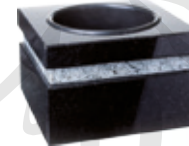

misa kwadratowa
symbol: MK7
kamień: szwed
wym. 23cm/23cm/15cm
waga: 17kg
czas realizacji: 4 dni robocze
cena: 1059zł

grupy kamieni (na ostatniej stronie)				
I	II	III	IV	V
999,-	1019,-	1039,-	1059,-	1079,-

produkt dostępny w innych wymiarach - tabela str. 109