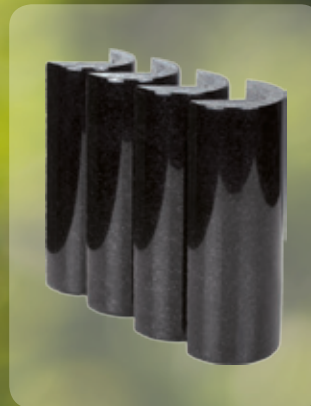

cena za komplet (4szt.)

występuje tylko w jednej wysokości 20cm

symbol: NK1
wym. Ø8cm H20cm
waga: 5kg
ilość: komplet (4szt.)
czas realizacji: 3 dni robocze
cena: 539zł

symbol: NK2
wym. Ø8cm H20cm
waga: 5kg
ilość: komplet (4szt.)
czas realizacji: 3 dni robocze
cena: 539zł

symbol: NK3
wym. Ø8cm H20cm
waga: 5kg
ilość: komplet (4szt.)
czas realizacji: 3 dni robocze
cena: 539zł