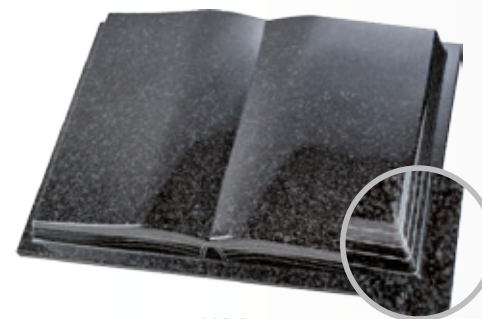

KS2

PRODUKT
POLSKI

książka KS2			
symbol	wymiar	waga	cena
KS2.1	30/40cm	15kg	1220,-
KS2.2	35/45cm	20kg	1520,-
KS2.3	40/50cm	25kg	1860,-
KS2.4	40/60cm	30kg	2220,-
KS2.5	50/70cm	45kg	3220,-