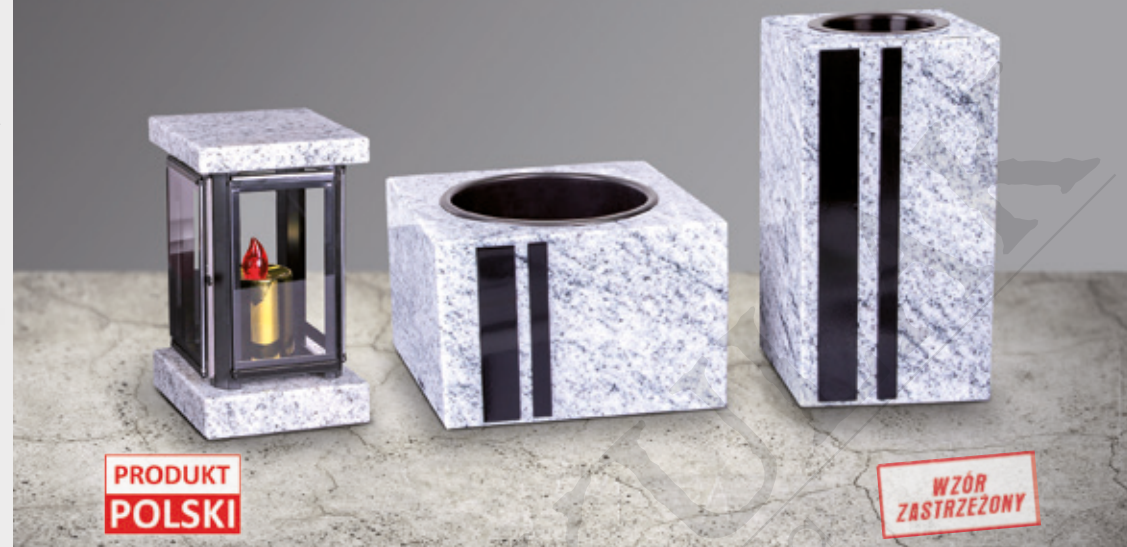

wazon kwadratowy
symbol: WK5black
kamień: viscont white
wym. 15cm/15cm/29cm
waga: 16kg
czas realizacji: 3 dni robocze
cena: 739zł

grupy kamieni (na ostatniej stronie)				
I	II	III	IV	V
619,-	639,-	659,-	699,-	739,-

misa kwadratowa
symbol: MK3black
kamień: viscont white
wym. 23cm/23cm/15cm
waga: 17kg
czas realizacji: 4 dni robocze
cena: 979zł

grupy kamieni (na ostatniej stronie)				
I	II	III	IV	V
819,-	859,-	899,-	939,-	979,-

produkt dostępny w innych wymiarach - tabela str. 109

lampion kwadratowy
symbol: L13.2
kamień: viscont white
wym. 13cm/13cm/22cm
waga: 4kg
czas realizacji: 3 dni robocze
cena: 699zł

grupy kamieni (na ostatniej stronie)				
I	II	III	IV	V
619,-	639,-	659,-	679,-	699,-