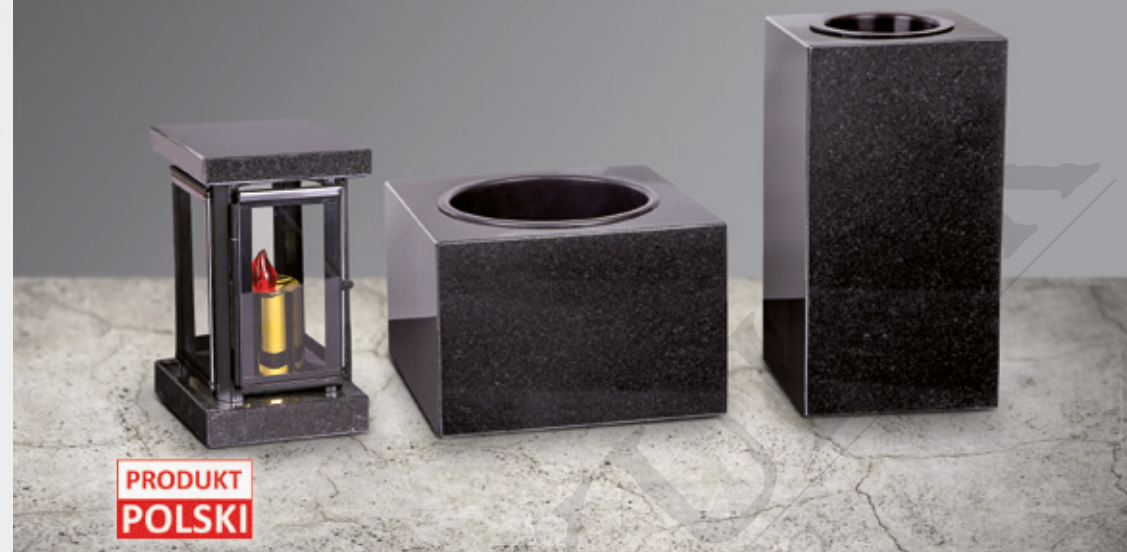

**PRODUKT
POLSKI**