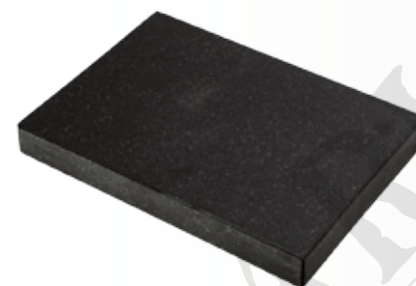

nowość

PRODUKT  
POLSKI

SR4

dostępne w każdym kolorze

serce SR4			
symbol	wymiar	waga	cena
SR4.1	30/30cm	10kg	800,-
SR4.2	30/40cm	17kg	1040,-
SR4.1	35/35cm	17kg	1060,-
SR4.2	35/45cm	20kg	1360,-

nowość

TB

dostępne w każdym kolorze