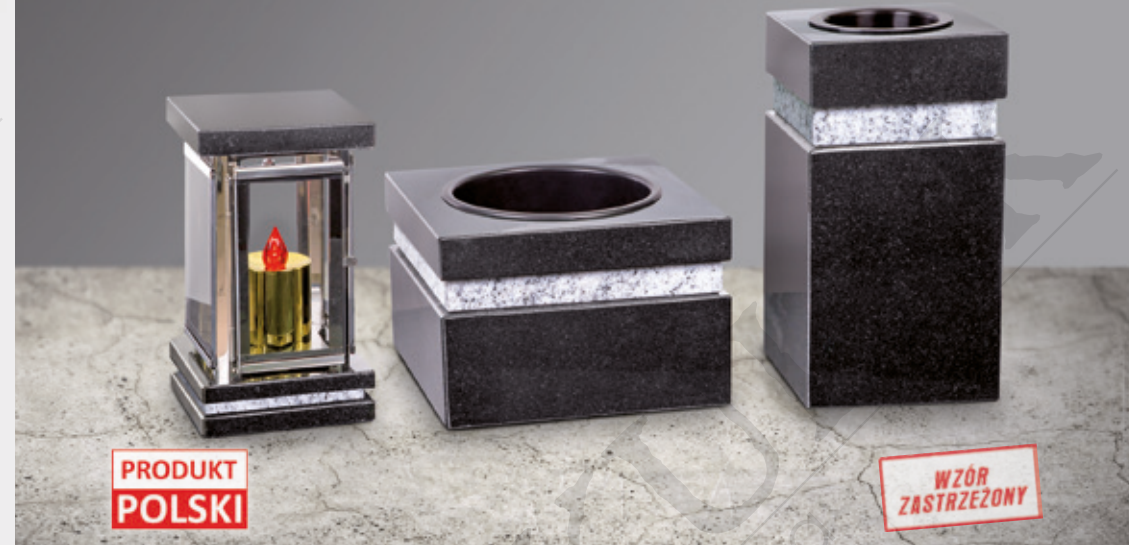

PRODUKT
POLSKI

WZÓR
ZASTRZEŻONY

wazon kwadratowy
symbol: WK9
kamień: szwed
wym. 15cm/15cm/29cm
waga: 16kg
czas realizacji: 3 dni robocze
cena: 839zł

grupy kamieni (na ostatniej stronie)

I	II	III	IV	V
779,-	799,-	819,-	839,-	859,-

misa kwadratowa
symbol: MK7
kamień: szwed
wym. 23cm/23cm/15cm
waga: 17kg
czas realizacji: 4 dni robocze
cena: 1059zł

grupy kamieni (na ostatniej stronie)

I	II	III	IV	V
999,-	1019,-	1039,-	1059,-	1079,-

produkt dostępny w innych wymiarach - tabela str. 109

lampion kwadratowy
symbol: L21.2
kamień: szwed
wym. 13cm/13cm/22,5cm
waga: 4kg
czas realizacji: 3 dni robocze
cena: 779zł

grupy kamieni (na ostatniej stronie)

I	II	III	IV	V
699,-	719,-	739,-	779,-	799,-